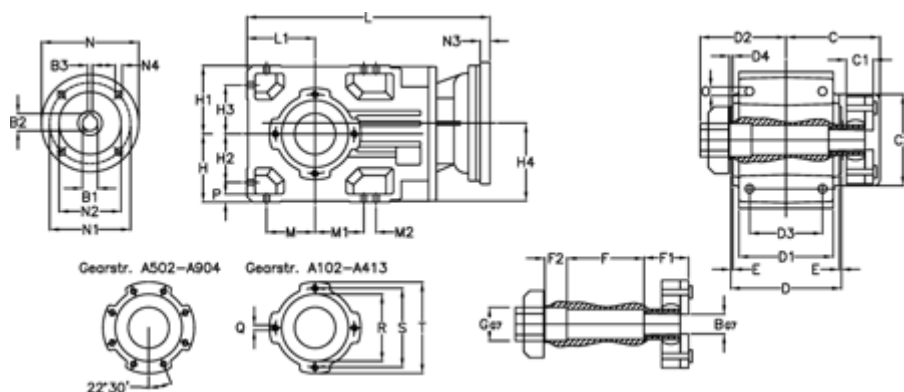

Varenummer: 296003539326220

Beskrivelse: Keglehjulsgear A353QF30-393,2-P63B5

Mål

B	= 30	D = 173	F2 = 53	L = 417.0	N3 = 4
B1	= 11	D1 = 166	G = 42	L1 = 100	N4 = M8x19
B2	= 12.8	D2 = 80	GA = 43	M = 73.0	O = 12.0
B3	= 4	D3 = 135	H = 100	M1 = 73.0	P = 11
Betegnelse	= A353 QF-xx P63 B5	d4 = 5.0	H1 = 100	M2 = 11	Q = M10x17
C	= 70.0	E = 3.5	H2 = 73.0	N = 140	R = 110
C1	= 24	F = 12.0	H3 = 73.0	N1 = 115	S = 130
C2	= 90.0	F1 = 48.0	H4 = 114.0	N2 = 95	T = 150